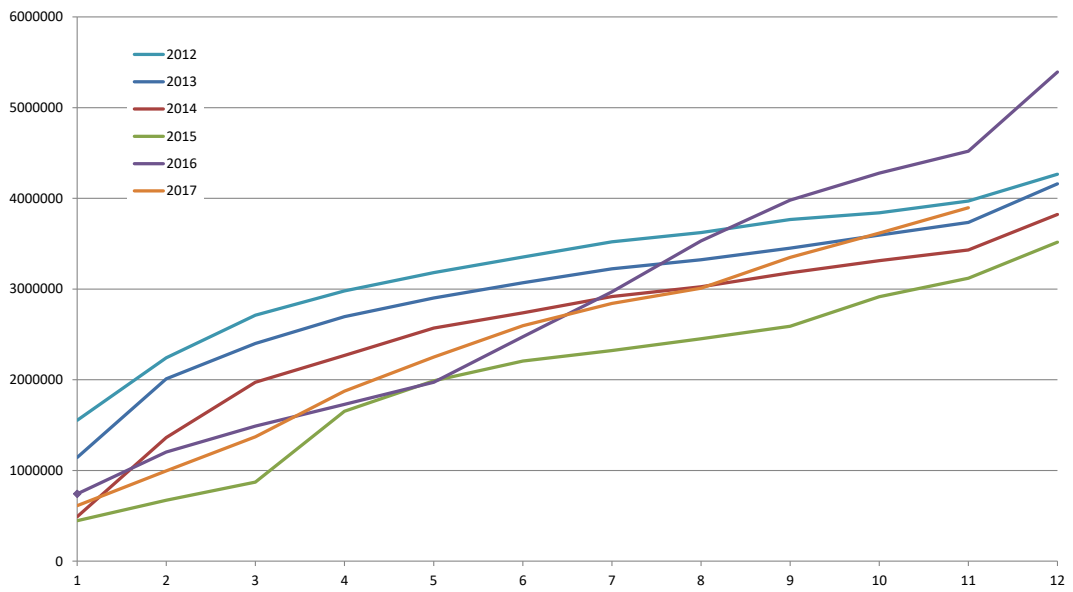

Μηνιαία Εξέλιξη των εσόδων από συνδρομές Μελών

Μηνιαία Εξέλιξη των εσόδων από συνδρομές Τεχνικών Επωνυμιών

Σύνολο Εσόδων Συνδρομών και Ποσοστού Ανταπόδοσης