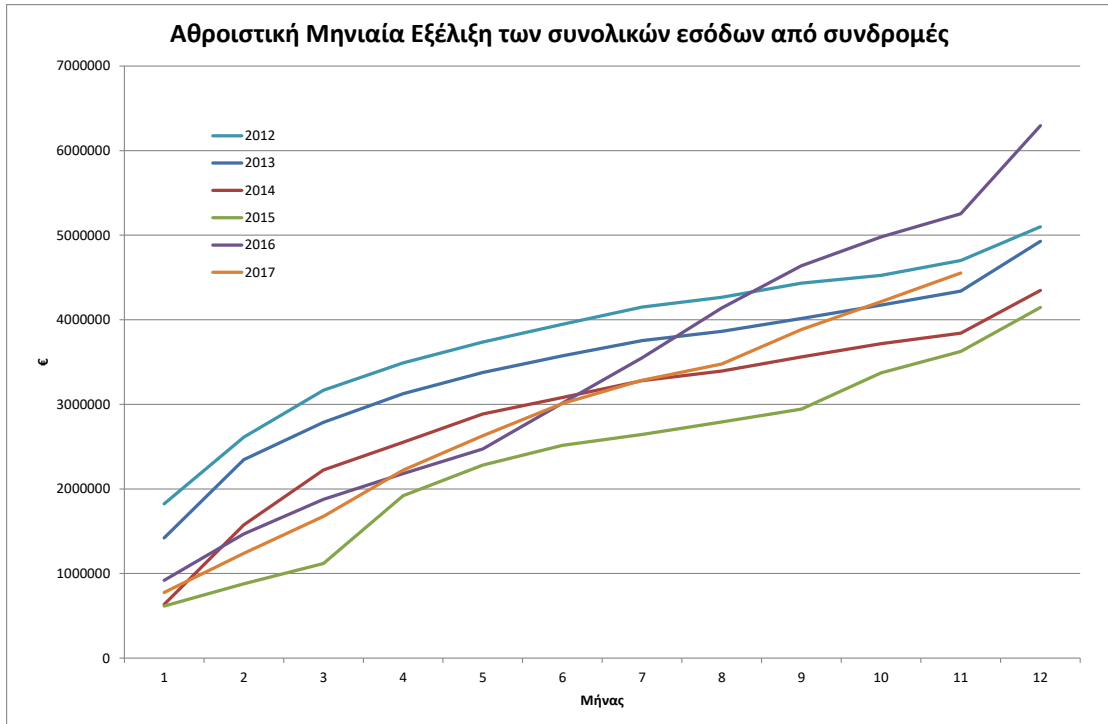

Μηνιαία Εξέλιξη των εσόδων από συνδρομές Μελών

Μηνιαία Εξέλιξη των εσόδων από συνδρομές Τεχνικών Επωνυμιών

Σύνολο Εσόδων Συνδρομών και Ποσοστού Ανταπόδοσης