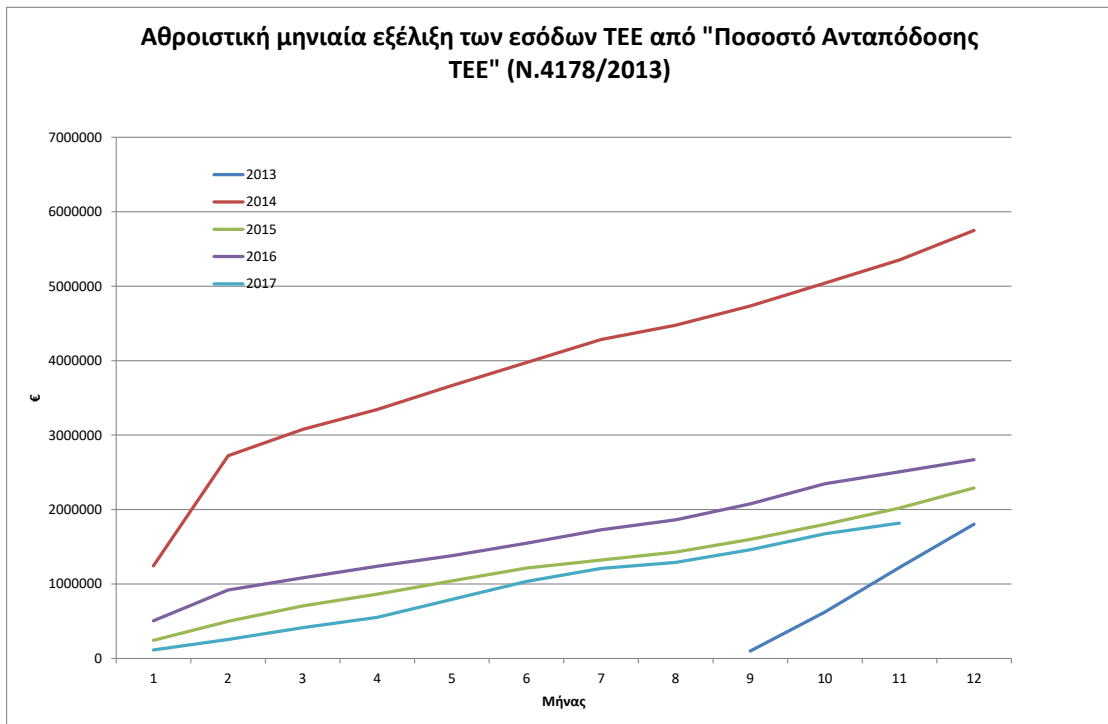

Μηνιαία Εξέλιξη των εσόδων από συνδρομές Μελών

Μηνιαία Εξέλιξη των εσόδων από συνδρομές Τεχνικών Επωνυμιών

Σύνολο Εσόδων Συνδρομών και Ποσοστού Ανταπόδοσης