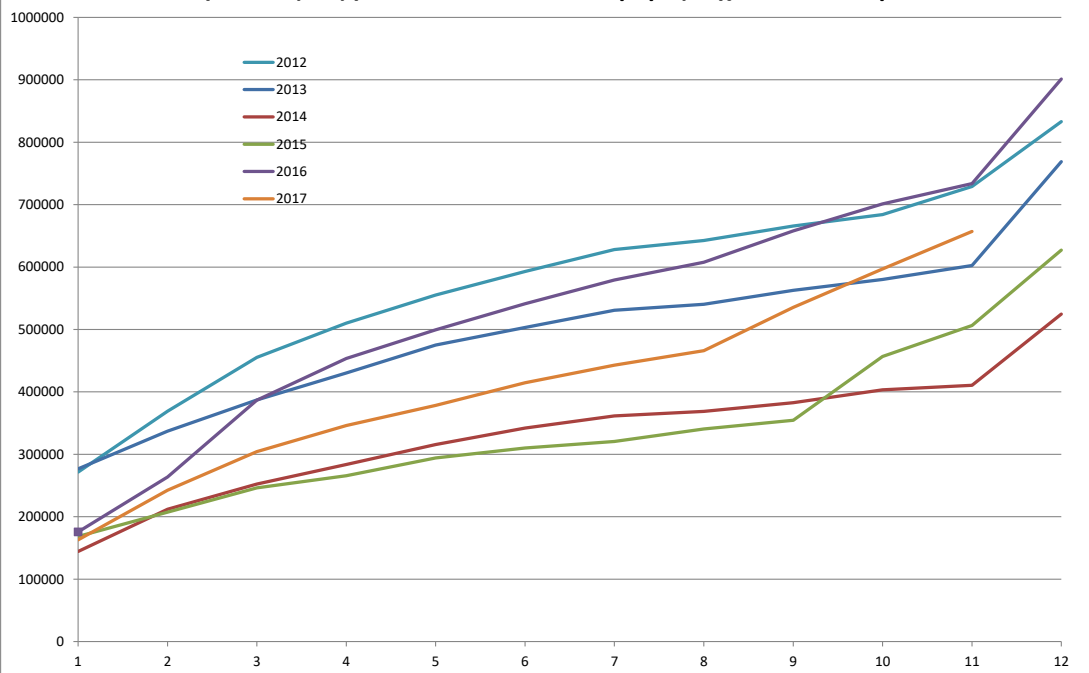

Μηνιαία Εξέλιξη των εσόδων από συνδρομές Μελών

Μηνιαία Εξέλιξη των εσόδων από συνδρομές Τεχνικών Επωνυμιών

Σύνολο Εσόδων Συνδρομών και Ποσοστού Ανταπόδοσης